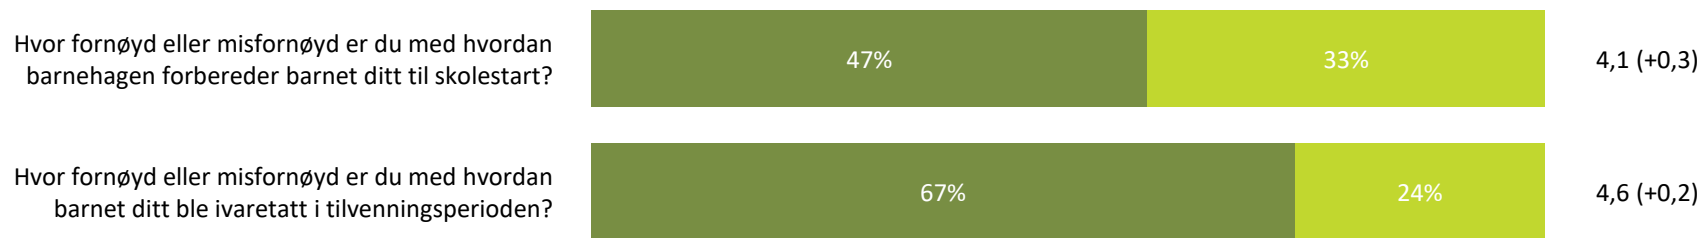

Tilvenning og skolestart

Snitt

Tilvenning og skolestart totalt:

4,4 (+0,1)

■ Svært fornøyd ■ Ganske fornøyd ■ Verken fornøyd eller misfornøyd ■ Ganske misfornøyd ■ Svært misfornøyd ■ Vet ikke