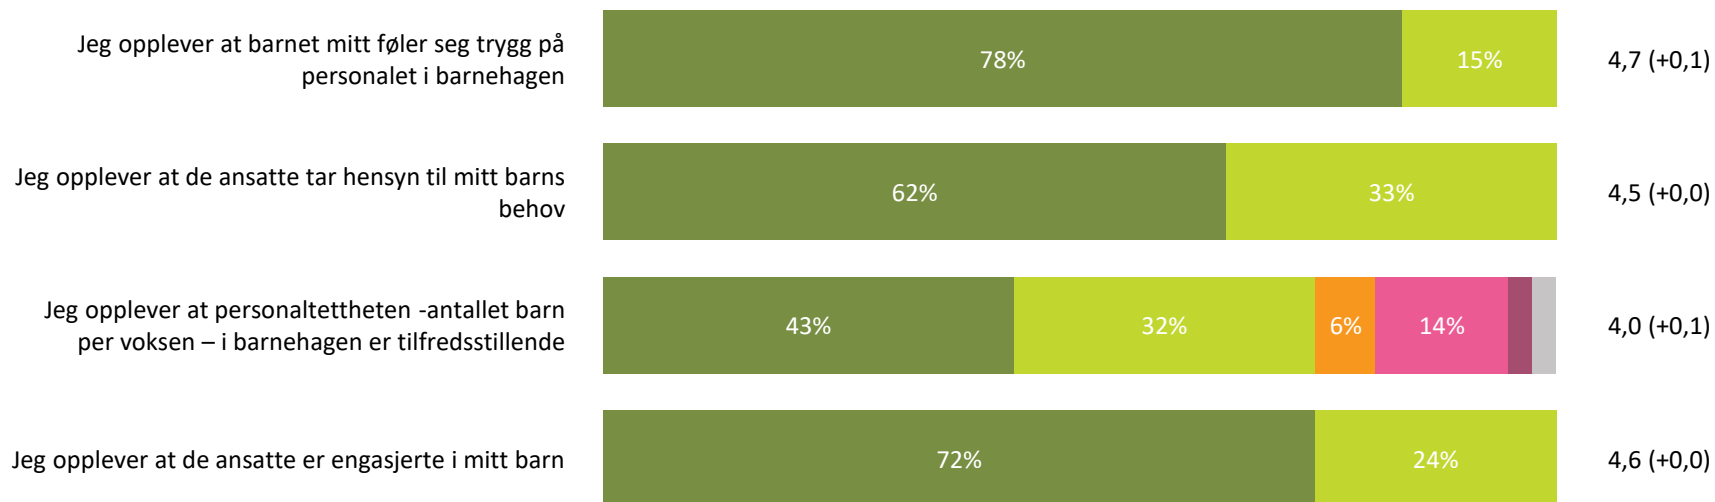

Relasjon mellom barn og voksen

Hvor enig eller uenig er du i følgende utsagn:

Snitt

Relasjon mellom barn og voksen totalt:

4,5 (+0,1)

■ Helt enig ■ Delvis enig ■ Verken enig eller uenig ■ Delvis uenig ■ Helt uenig ■ Vet ikke