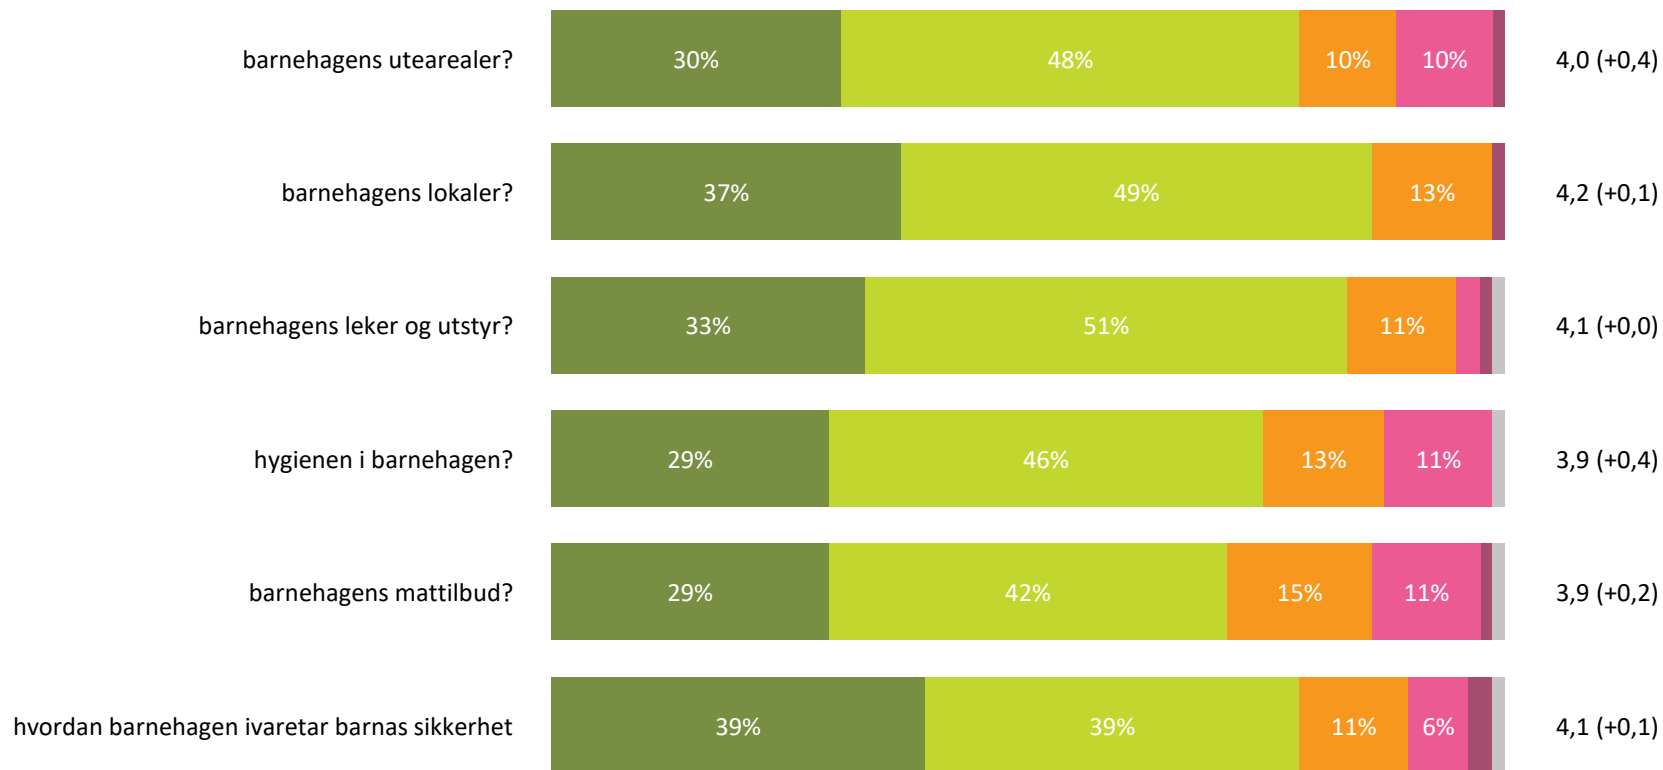

Ute- og innemiljø

Hvor fornøyd eller misfornøyd er du med:

Snitt

Ute- og innemiljø totalt:

4,0 (+0,1)

■ Svært fornøyd ■ Ganske fornøyd ■ Verken fornøyd eller misfornøyd ■ Ganske misfornøyd ■ Svært misfornøyd ■ Vet ikke