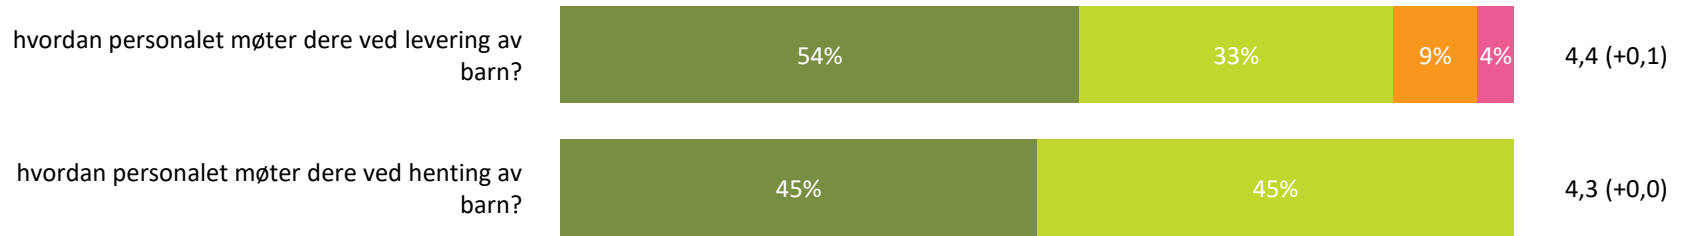

4,1 (+0,1)

■ Helt enig ■ Delvis enig ■ Verken enig eller uenig ■ Delvis uenig ■ Helt uenig ■ Vet ikke

Henting og levering

Hvor fornøyd eller misfornøyd er du med:

Snitt

Henting og levering totalt:

4,4 (+0,1)