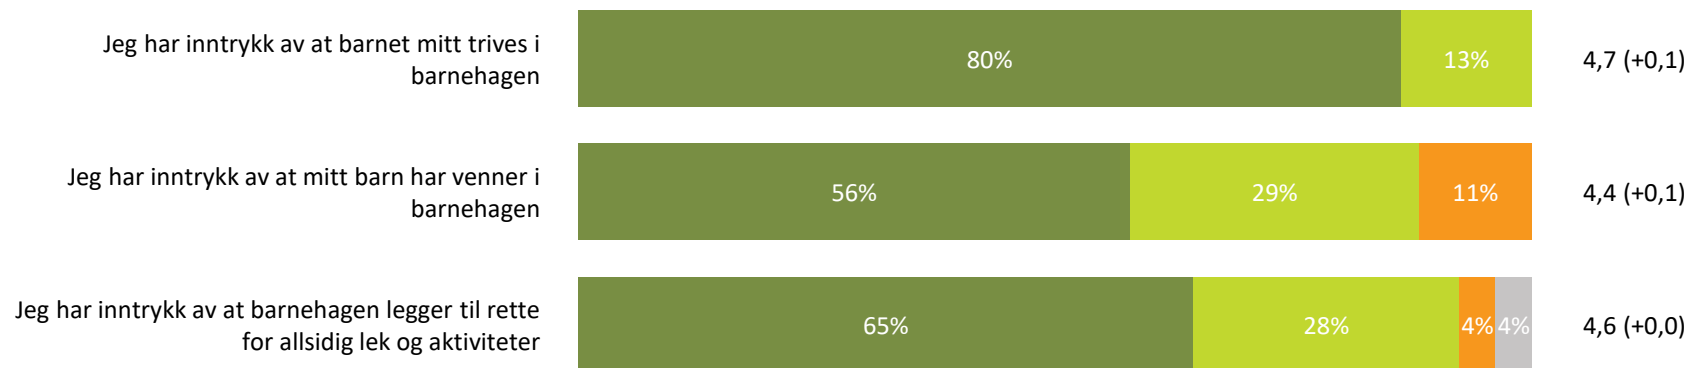

Barnets trivsel

Hvor enig eller uenig er du i følgende utsagn:

Snitt

Barnets trivsel totalt:

4,6 (+0,1)

■ Helt enig ■ Delvis enig ■ Verken enig eller uenig ■ Delvis uenig ■ Helt uenig ■ Vet ikke