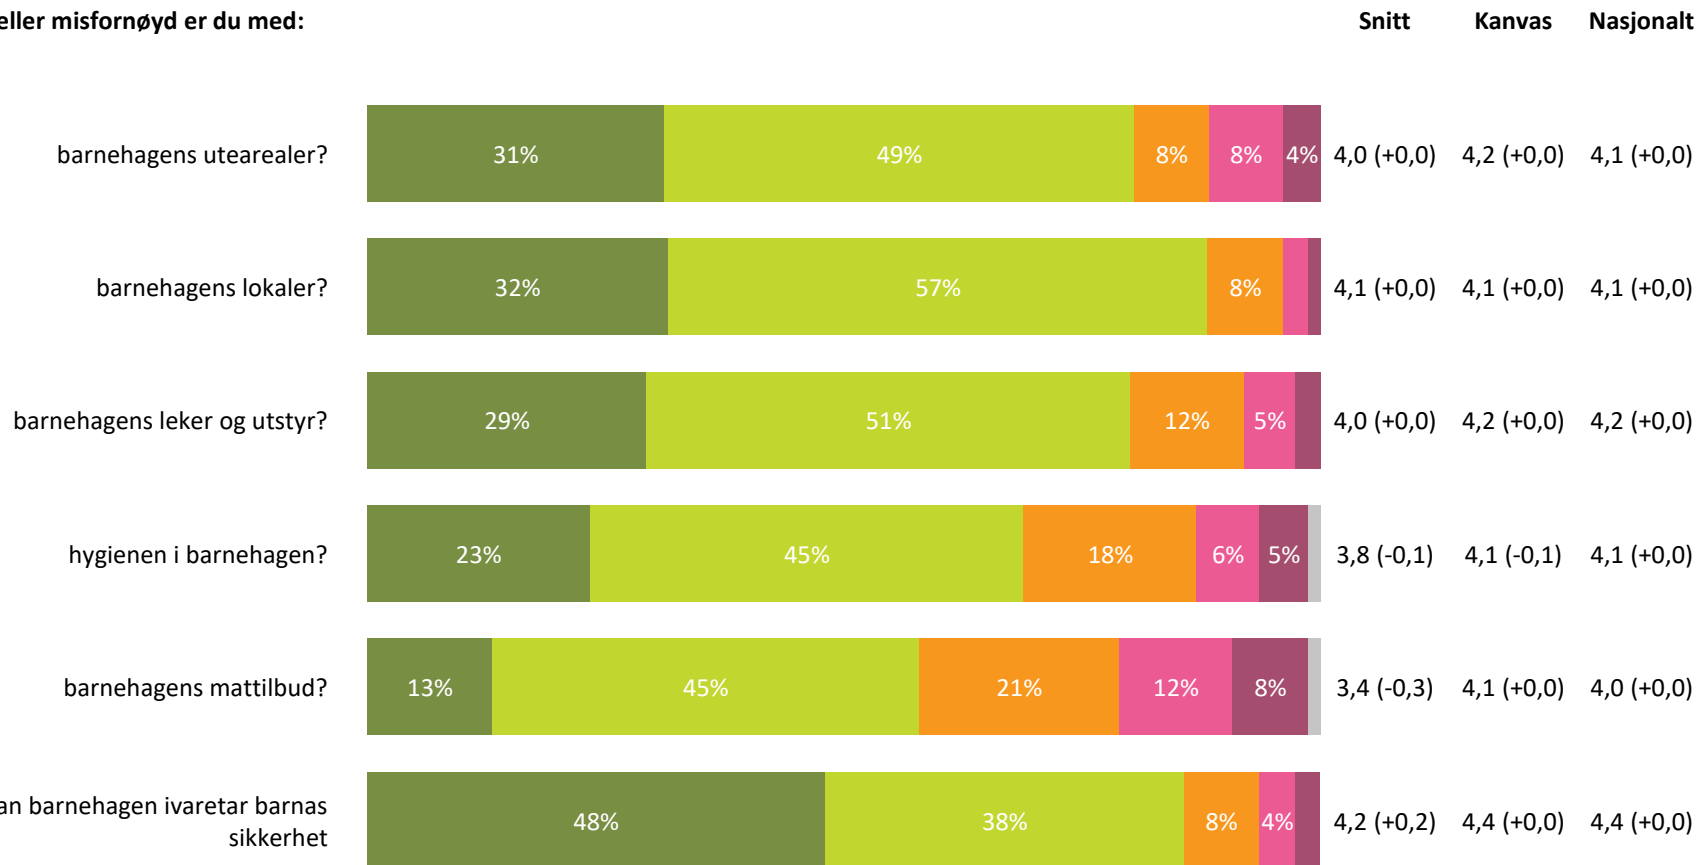

Ute- og innemiljø

Hvor fornøyd eller misfornøyd er du med:

Ute- og innemiljø totalt:

3,9 (+0,0) 4,2 (+0,0) 4,1 (+0,0)

■ Svært fornøyd
 ■ Ganske fornøyd
 ■ Verken fornøyd eller misfornøyd
 ■ Ganske misfornøyd
 ■ Svært misfornøyd
 ■ Vet ikke