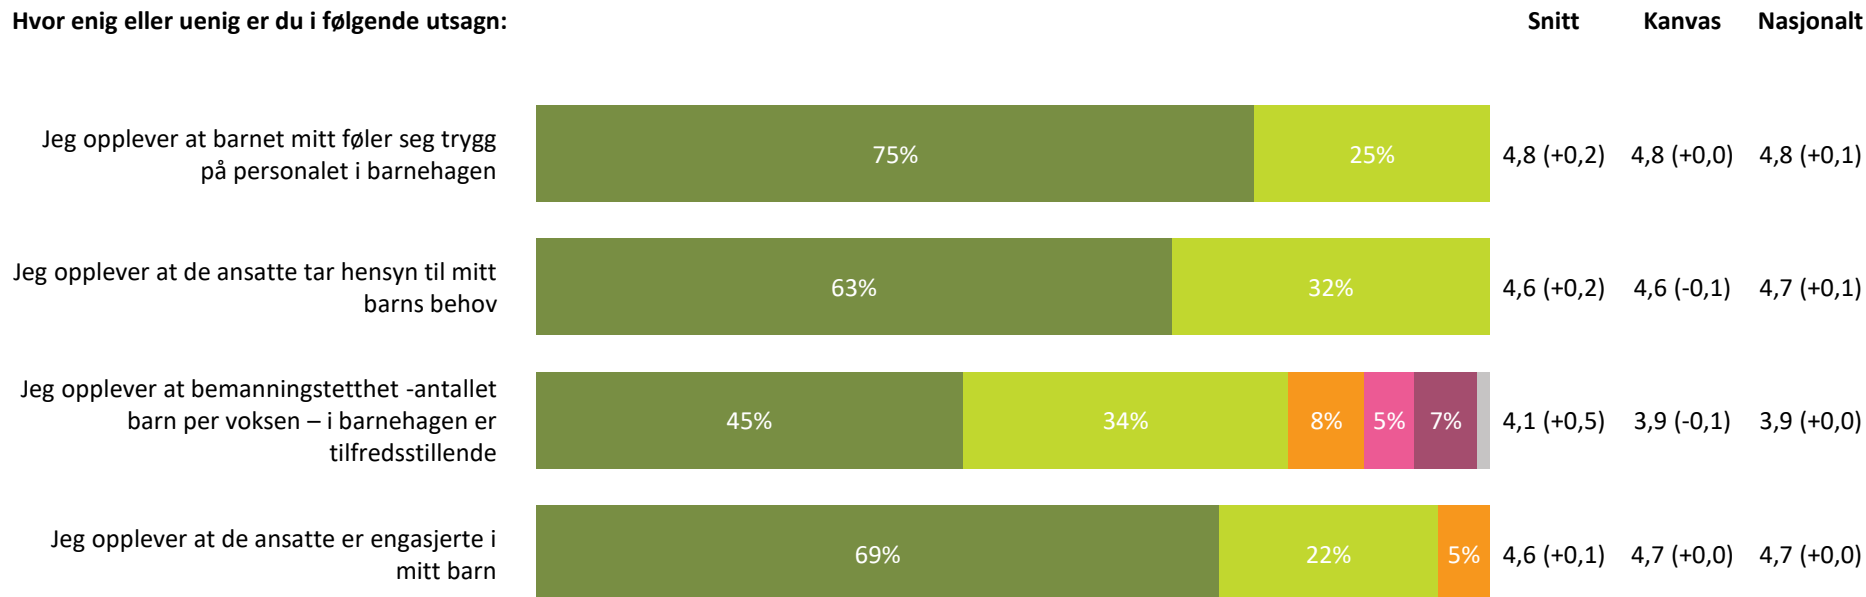

Ute- og innemiljø

Hvor fornøyd eller misfornøyd er du med:

Ute- og innemiljø totalt:

3,9 (+0,0) 4,2 (+0,0) 4,1 (+0,0)

■ Svært fornøyd
 ■ Ganske fornøyd
 ■ Verken fornøyd eller misfornøyd
 ■ Ganske misfornøyd
 ■ Svært misfornøyd
 ■ Vet ikke

Relasjon mellom barn og voksen

Hvor enig eller uenig er du i følgende utsagn:

Relasjon mellom barn og voksen totalt:

4,5 (+0,2) 4,5 (+0,0) 4,5 (+0,0)

Barnets trivsel

Hvor enig eller uenig er du i følgende utsagn: