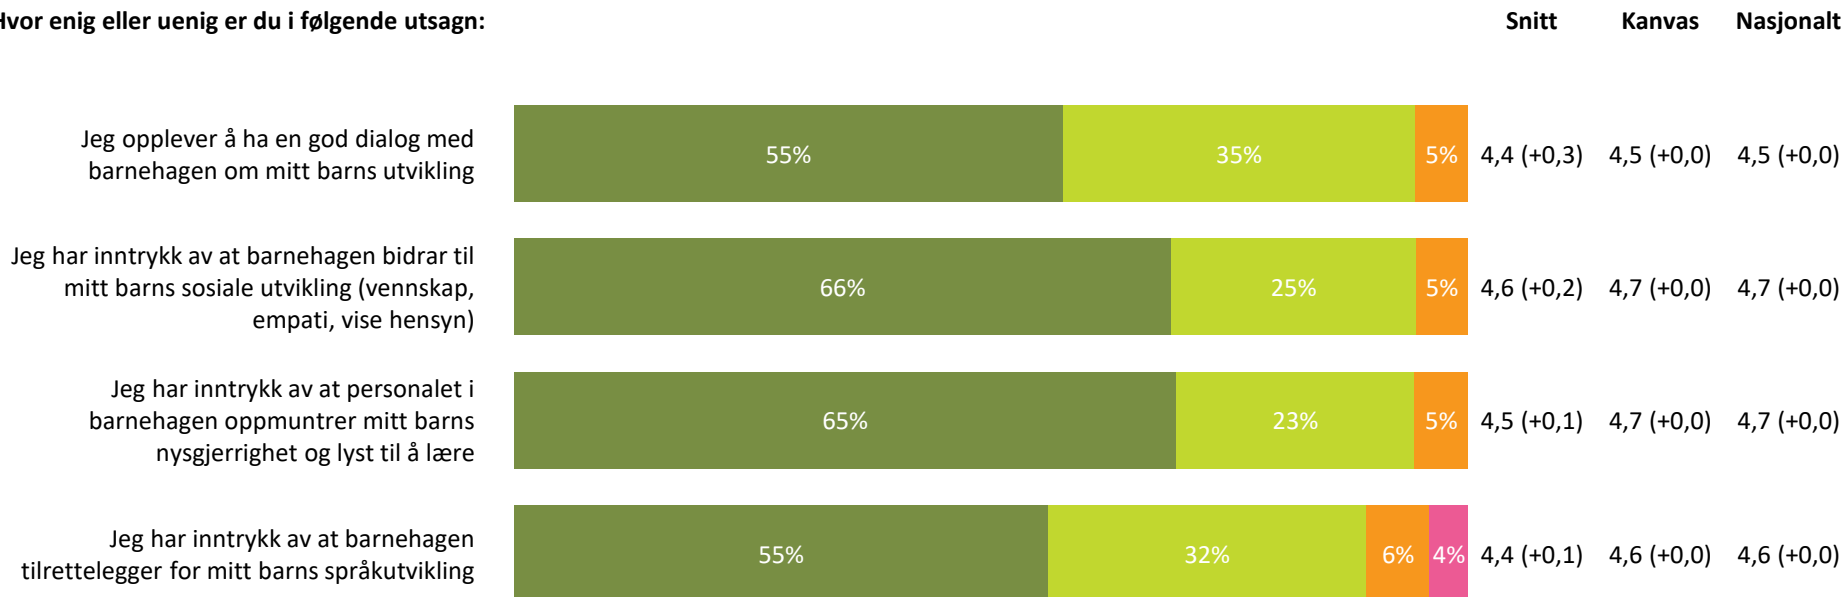

4,2 (+0,5) 4,3 (+0,0) 4,1 (+0,0)

Informasjon totalt:

4,3 (+0,5) 4,3 (+0,0) 4,3 (+0,1)

Helt enig Delvis enig Verken enig eller uenig Delvis uenig Helt uenig Vet ikke

Barnets utvikling

Hvor enig eller uenig er du i følgende utsagn:

Barnets utvikling totalt:

4,5 (+0,2) 4,6 (+0,0) 4,6 (+0,0)

■ Helt enig ■ Delvis enig ■ Verken enig eller uenig ■ Delvis uenig ■ Helt uenig ■ Vet ikke

Medvirkning

Hvor enig eller uenig er du i følgende utsagn: