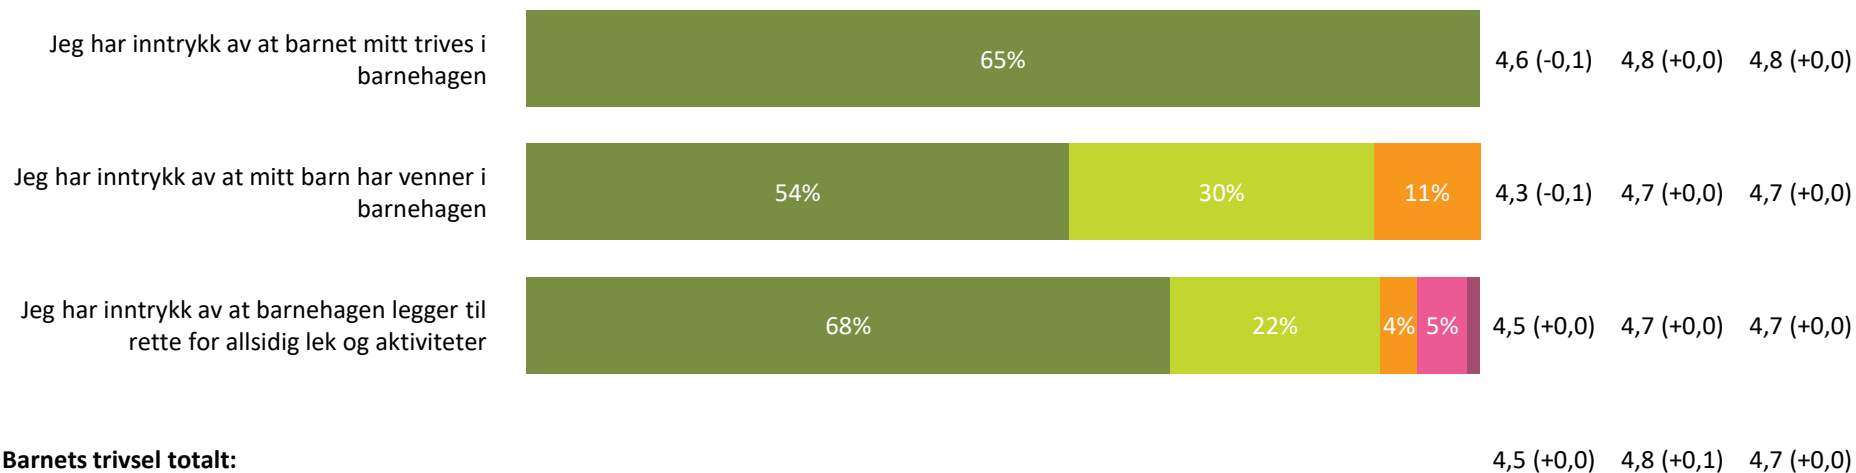

Relasjon mellom barn og voksen

Hvor enig eller uenig er du i følgende utsagn:

Relasjon mellom barn og voksen totalt:

4,5 (+0,2) 4,5 (+0,0) 4,5 (+0,0)

Barnets trivsel

Hvor enig eller uenig er du i følgende utsagn: