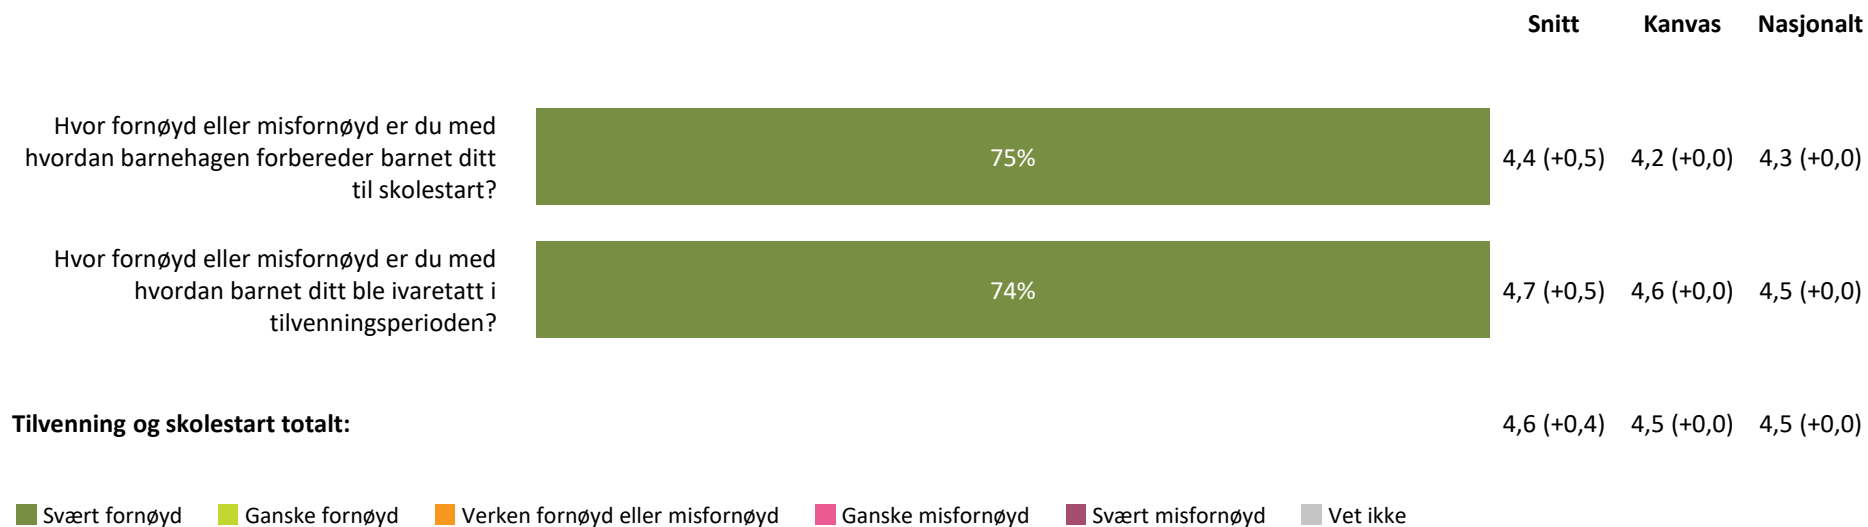

Tilvenning og skolestart