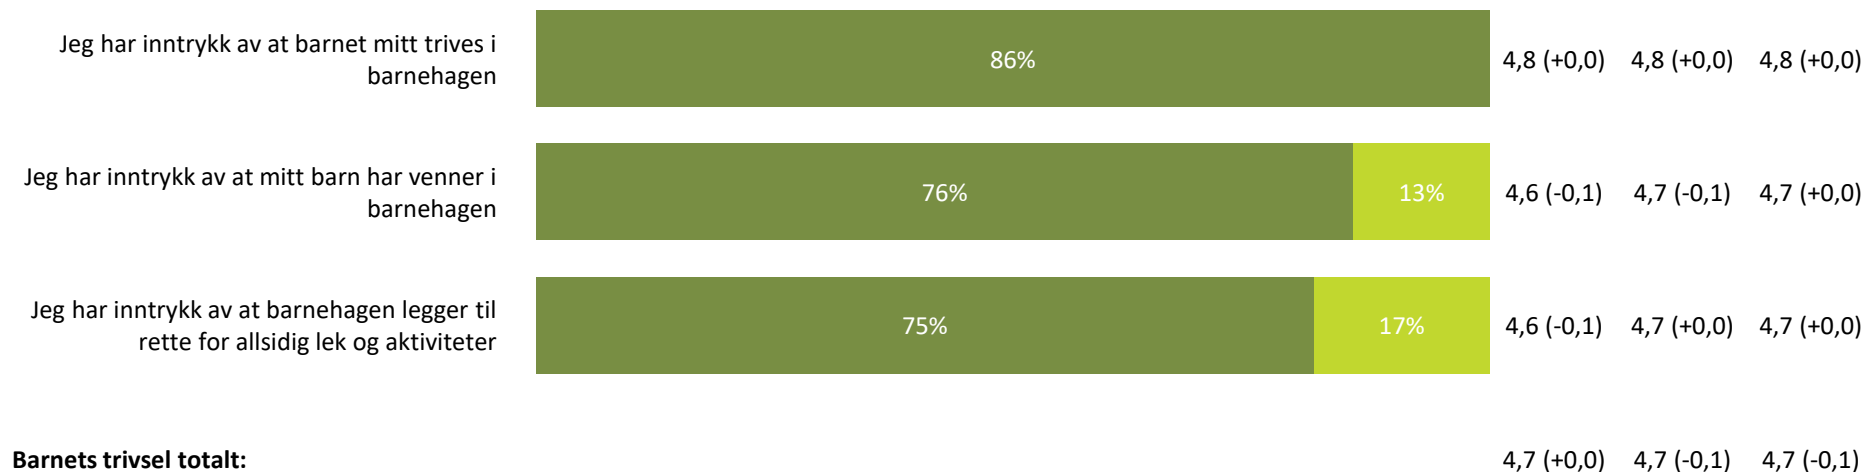

Relasjon mellom barn og voksen

Hvor enig eller uenig er du i følgende utsagn:

Relasjon mellom barn og voksen totalt:

4,6 (+0,1) 4,6 (+0,0) 4,5 (+0,0)

Barnets trivsel

Hvor enig eller uenig er du i følgende utsagn: