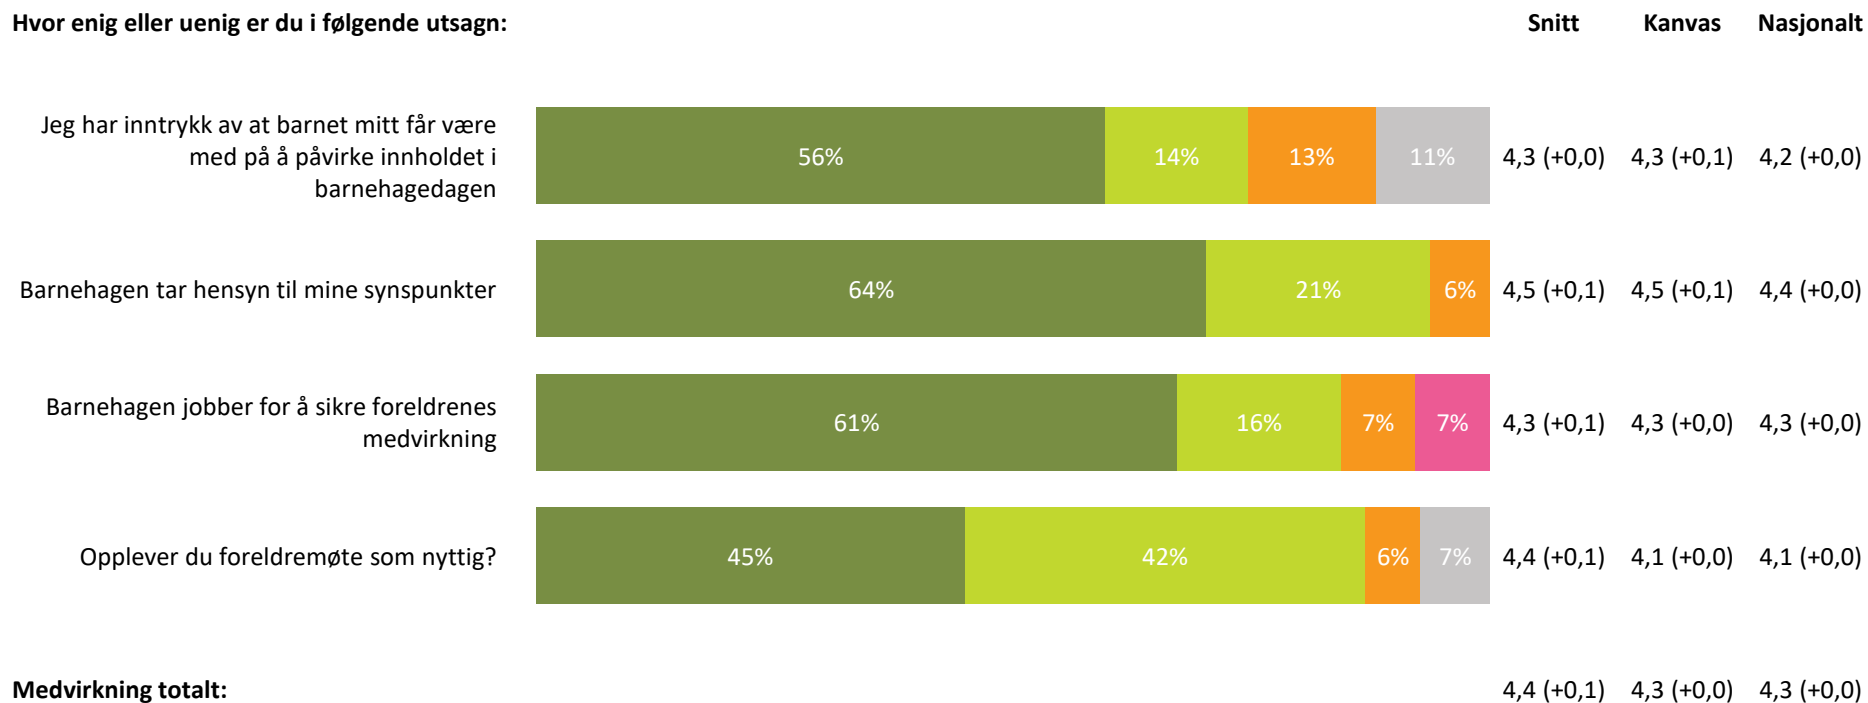

Medvirkning

Hvor enig eller uenig er du i følgende utsagn:

Helt enig Delvis enig Verken enig eller uenig Delvis uenig Helt uenig Vet ikke