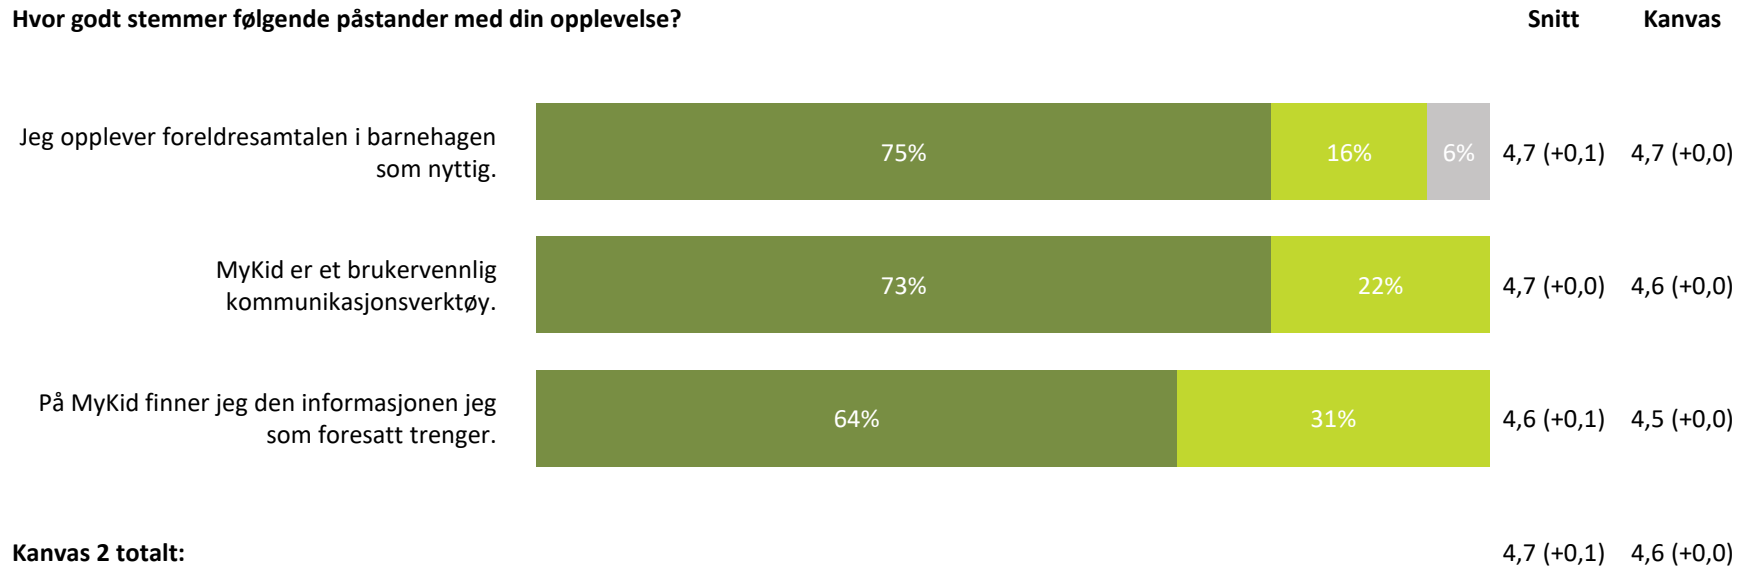

4,5 (+0,1)

4,5 (+0,0)

start samtalen?

4,4 (+0,0)

4,5 (-0,1)

Kanvas 1 totalt:

4,5 (+0,1)

4,5 (-0,1)

■ Svært fornøyd ■ Ganske fornøyd ■ Verken fornøyd eller misfornøyd ■ Ganske misfornøyd ■ Svært misfornøyd ■ Ikke aktuelt/ Vet ikke

Hvor godt stemmer følgende påstander med din opplevelse?

■ Helt enig
 ■ Delvis enig
 ■ Verken enig eller uenig
 ■ Delvis uenig
 ■ Helt uenig
 ■ Vet ikke