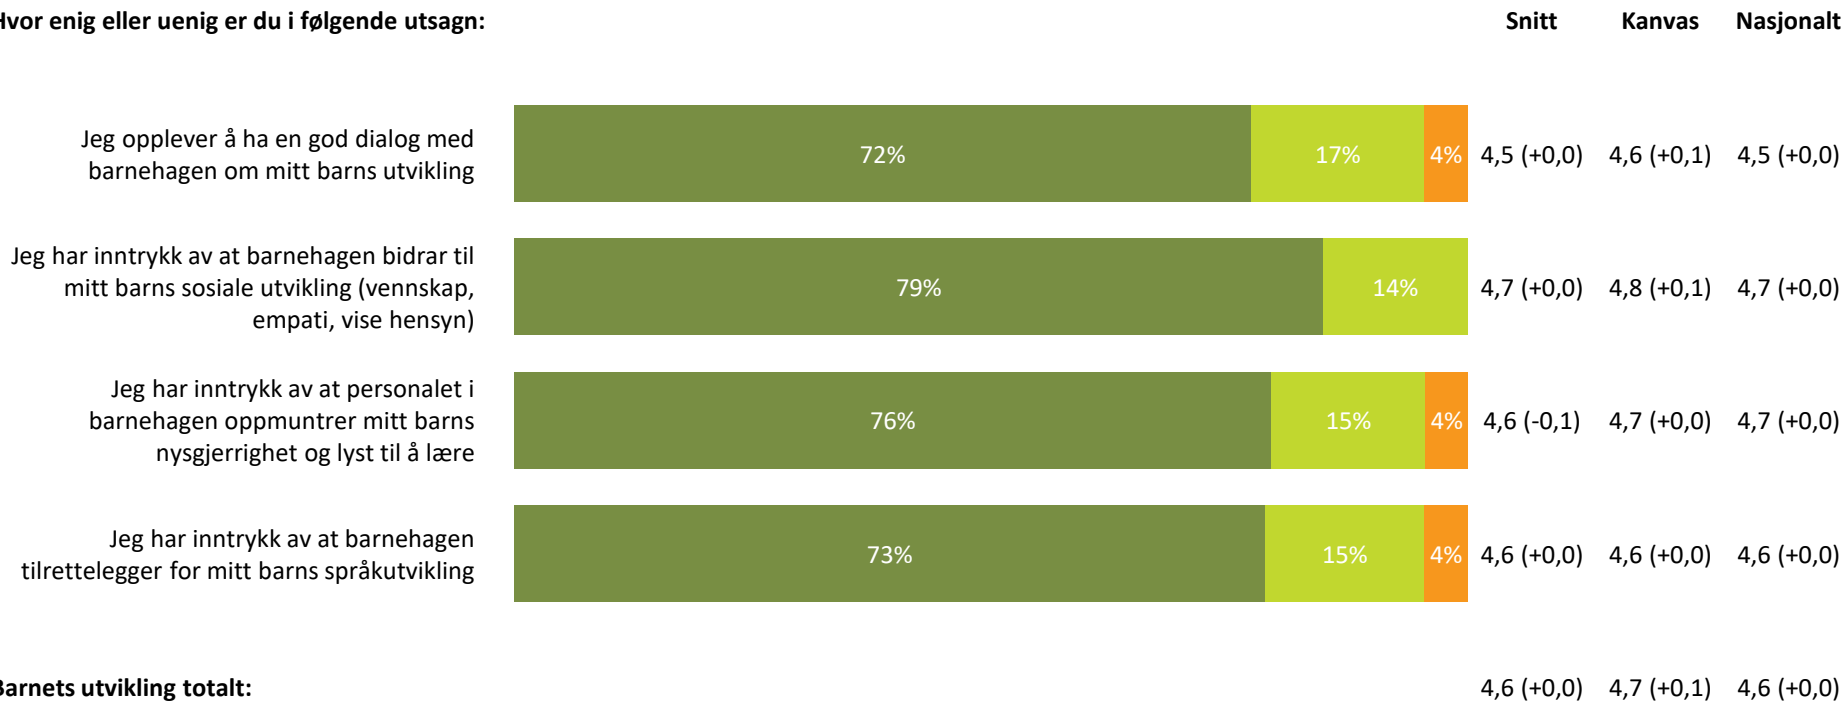

4,4 (+0,1) 4,3 (-0,1) 4,2 (+0,0)

Informasjon totalt:

4,5 (+0,1) 4,4 (+0,0) 4,3 (+0,0)

■ Helt enig ■ Delvis enig ■ Verken enig eller uenig ■ Delvis uenig ■ Helt uenig ■ Vet ikke

Barnets utvikling

Hvor enig eller uenig er du i følgende utsagn: