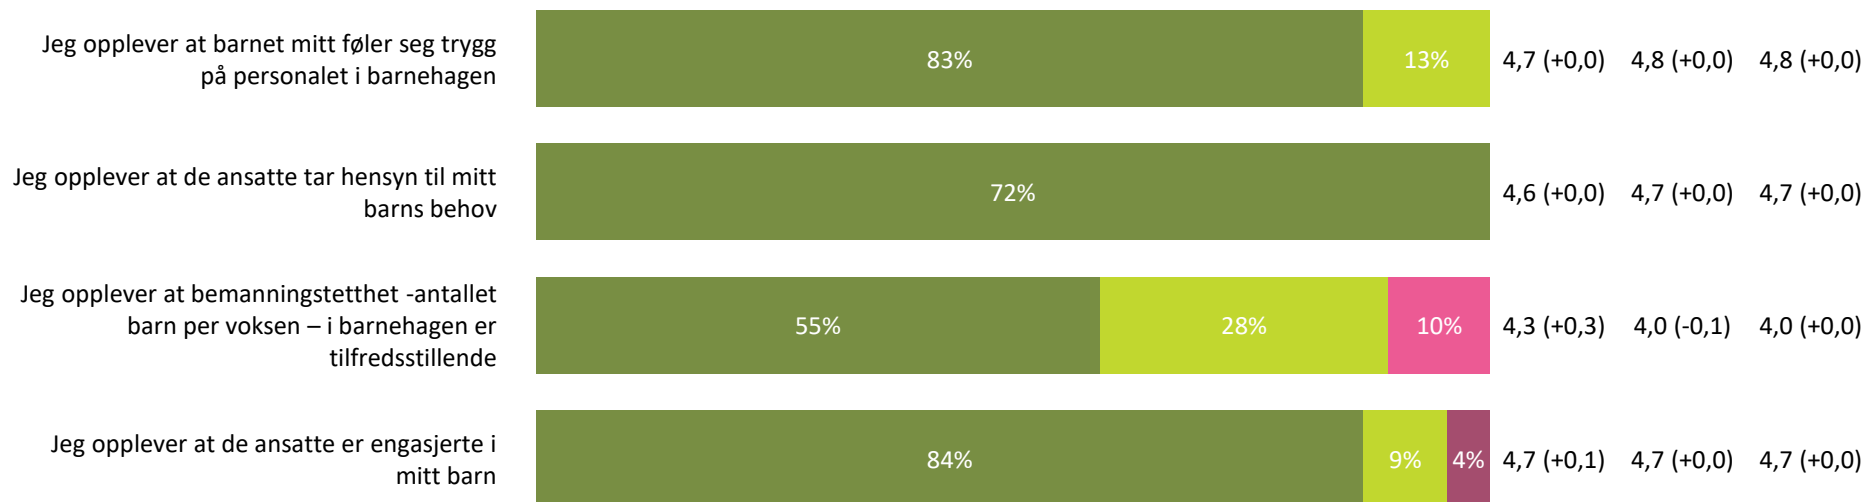

Relasjon mellom barn og voksen

Hvor enig eller uenig er du i følgende utsagn:

Relasjon mellom barn og voksen totalt:

4,6 (+0,1) 4,6 (+0,0) 4,5 (+0,0)