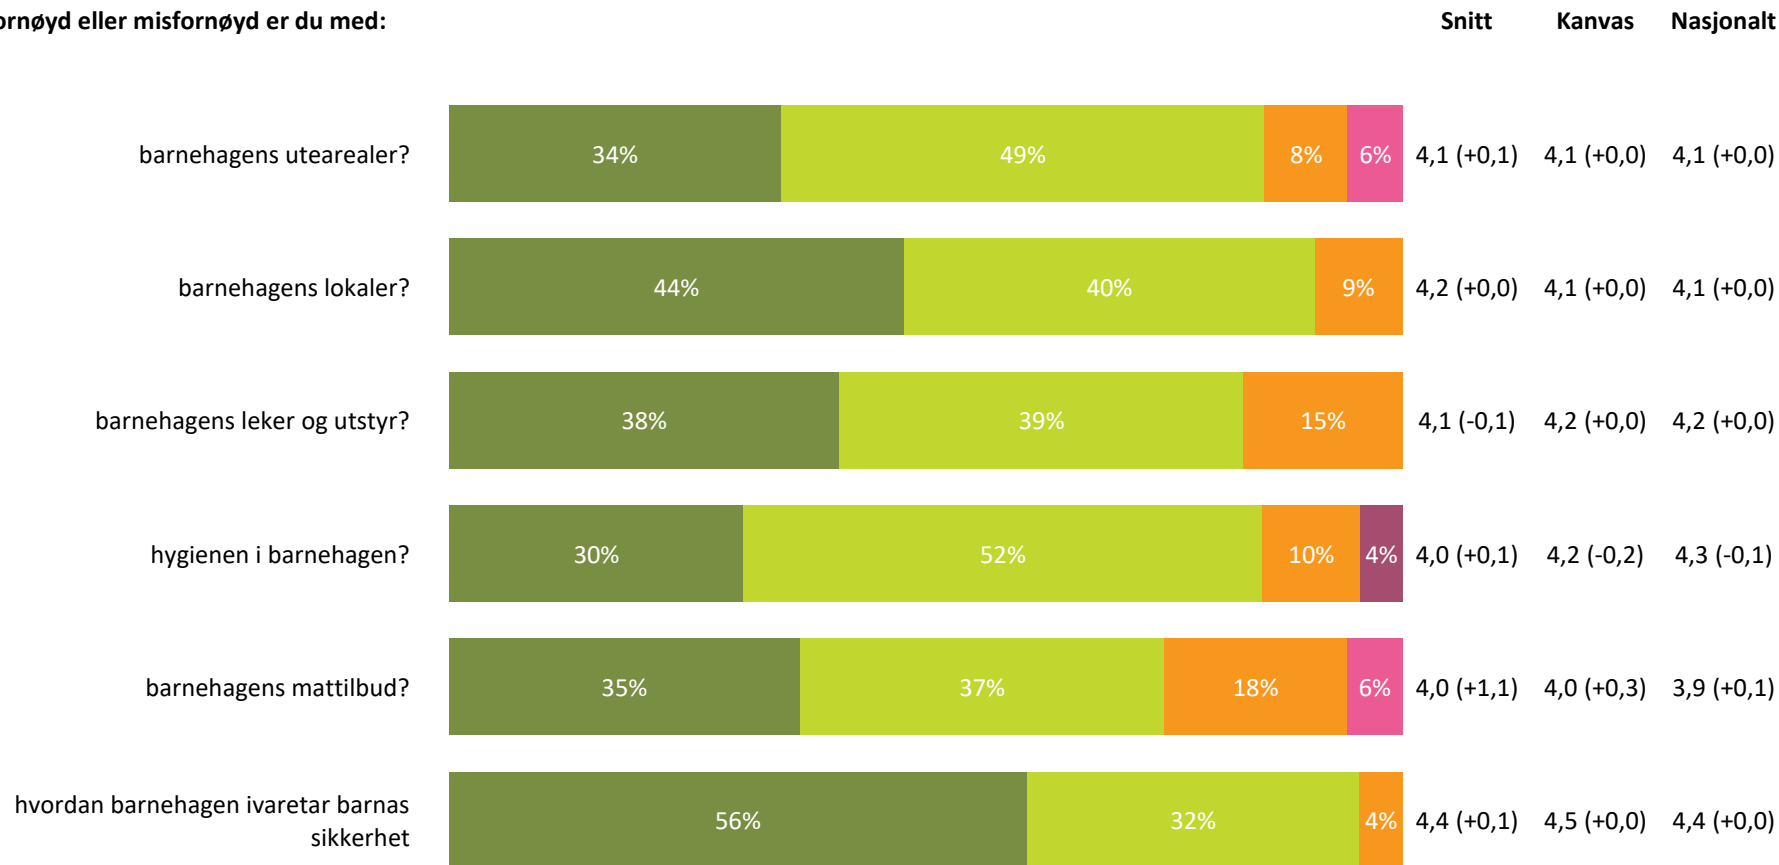

Ute- og innemiljø

Hvor fornøyd eller misfornøyd er du med:

Ute- og innemiljø totalt:

4,1 (+0,1) 4,2 (+0,0) 4,2 (+0,0)

Svært fornøyd Ganske fornøyd Verken fornøyd eller misfornøyd Ganske misfornøyd Svært misfornøyd Vet ikke

Relasjon mellom barn og voksen

Hvor enig eller uenig er du i følgende utsagn:

Relasjon mellom barn og voksen totalt:

4,6 (+0,1) 4,6 (+0,0) 4,5 (+0,0)

Barnets trivsel

Hvor enig eller uenig er du i følgende utsagn: